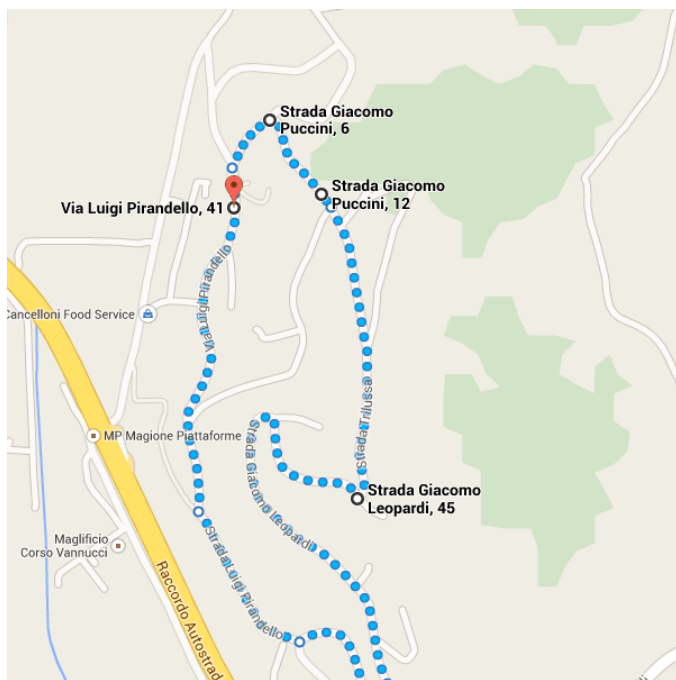

Indicazioni stradali da Via Luigi Pirandello, 41 a Via Luigi Pirandello, 41

○ Via Luigi Pirandello, 41

Magione PG

Fai attenzione: può includere errori o tratti non adatti ai pedoni

1. Procedi in direzione **sud** su **Via Luigi Pirandello** verso **Str. Ludovico Ariosto**

500 m

2. Svoltata a **sinistra** e imbocca **Str. Luigi Pirandello**

270 m

3. Svoltata a **sinistra** e imbocca **Str. Giacomo Leopardi**

220 m

1,0 km/12 min

○ Strada Giacomo Leopardi, 17

Magione PG

- 4. Procedi in direzione **nord** su **Str. Giacomo Leopardi** verso **Str. Salvatore Quasimodo**

 La tua destinazione è sulla destra

800 m
800 m/12 min

○ Strada Giacomo Leopardi, 45

Magione PG

- 5. Procedi in direzione **nord** su **Str. Trilussa** verso **Str. Vittorio Alfieri**

450 m

- 6. Continua su **Str. Giacomo Puccini**

26 m
500 m/6 min

○ Strada Giacomo Puccini, 12

Magione PG

- 7. Procedi in direzione **nordovest** su **Str. Giacomo Puccini** verso **Via Luigi Pirandello**

150 m
150 m/1 min