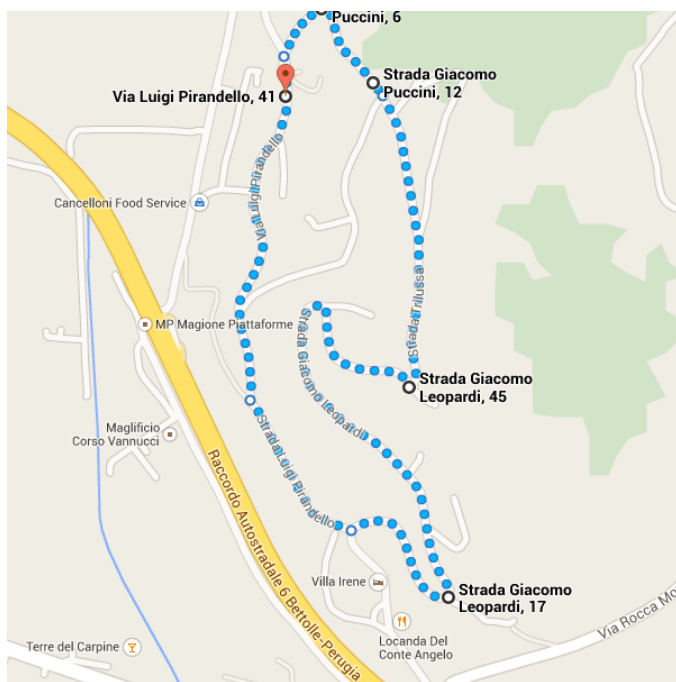

Indicazioni stradali da Via Luigi Pirandello, 41 a Via Luigi Pirandello, 41

○ Via Luigi Pirandello, 41

Magione PG

Fai attenzione: può includere errori o tratti non adatti ai pedoni

1. Procedi in direzione **sud** su **Via Luigi Pirandello** verso **Str. Ludovico Ariosto**

500 m

2. Svoltata a **sinistra** e imbocca **Str. Luigi Pirandello**

270 m

3. Svoltata a **sinistra** e imbocca **Str. Giacomo Leopardi**

220 m

1,0 km/12 min

○ Strada Giacomo Leopardi, 17

Magione PG

- 4. Procedi in direzione **nord** su **Str. Giacomo Leopardi** verso **Str. Salvatore Quasimodo**

 La tua destinazione è sulla destra

800 m
800 m/12 min

○ Strada Giacomo Leopardi, 45

Magione PG

- 5. Procedi in direzione **nord** su **Str. Trilussa** verso **Str. Vittorio Alfieri**

450 m

- 6. Continua su **Str. Giacomo Puccini**

26 m
500 m/6 min

○ Strada Giacomo Puccini, 12

Magione PG

- 7. Procedi in direzione **nordovest** su **Str. Giacomo Puccini** verso **Via Luigi Pirandello**

150 m
150 m/1 min