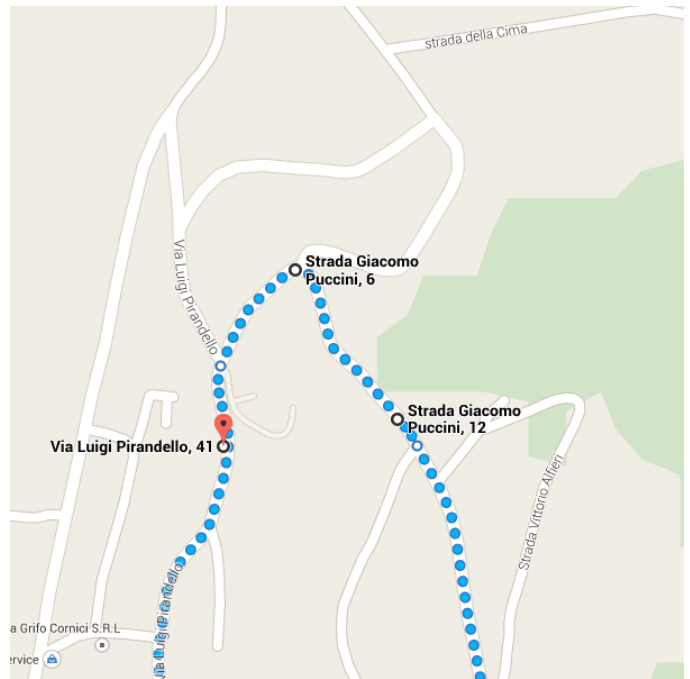

Indicazioni stradali da Via Luigi Pirandello, 41 a Via Luigi Pirandello, 41

○ Via Luigi Pirandello, 41

Magione PG

Fai attenzione: può includere errori o tratti non adatti ai pedoni

1. Procedi in direzione **sud** su **Via Luigi Pirandello** verso **Str. Ludovico Ariosto**

- 4. Procedi in direzione **nord** su **Str. Giacomo Leopardi** verso **Str. Salvatore Quasimodo**

 La tua destinazione è sulla destra

800 m
800 m/12 min

○ Strada Giacomo Leopardi, 45

Magione PG

- 5. Procedi in direzione **nord** su **Str. Trilussa** verso **Str. Vittorio Alfieri**

450 m

- 6. Continua su **Str. Giacomo Puccini**

26 m
500 m/6 min

○ Strada Giacomo Puccini, 12

Magione PG

- 7. Procedi in direzione **nordovest** su **Str. Giacomo Puccini** verso **Via Luigi Pirandello**

150 m
150 m/1 min

○ Strada Giacomo Puccini, 6

Magione PG

8. Procedi in direzione **sudovest** su **Str. Giacomo Puccini** verso **Via Luigi Pirandello**

97 m

9. Svolta leggermente a **sinistra** e imbocca **Via Luigi Pirandello**