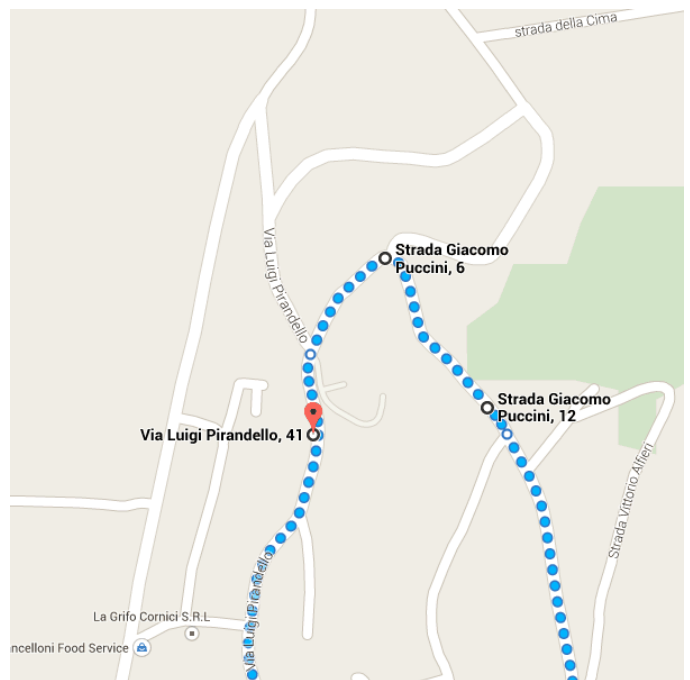

- 4. Procedi in direzione **nord** su **Str. Giacomo Leopardi** verso **Str. Salvatore Quasimodo**

 La tua destinazione è sulla destra

800 m
800 m/12 min

○ Strada Giacomo Leopardi, 45

Magione PG

- 5. Procedi in direzione **nord** su **Str. Trilussa** verso **Str. Vittorio Alfieri**

450 m

- 6. Continua su **Str. Giacomo Puccini**

26 m
500 m/6 min

○ Strada Giacomo Puccini, 12

Magione PG

- 7. Procedi in direzione **nordovest** su **Str. Giacomo Puccini** verso **Via Luigi Pirandello**

150 m
150 m/1 min

○ Strada Giacomo Puccini, 6

Magione PG

8. Procedi in direzione **sudovest** su **Str. Giacomo Puccini** verso **Via Luigi Pirandello**

97 m

9. Svolta leggermente a **sinistra** e imbocca **Via Luigi Pirandello**

 La tua destinazione è sulla destra

64 m

160 m/2 min

◎ Via Luigi Pirandello, 41

Magione PG

Queste indicazioni stradali servono solo per pianificare il viaggio. Le condizioni stradali e di esercizio potrebbero differire dai risultati delle mappe a causa di lavori in corso, traffico, meteo o altri eventi. Pianifica il tuo percorso considerando questi fattori. Rispetta la segnaletica stradale.