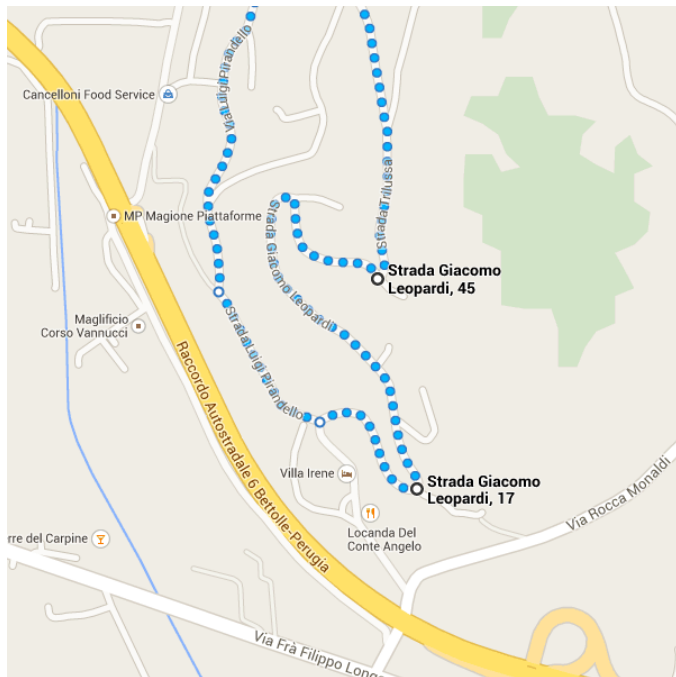

Indicazioni stradali da Via Luigi Pirandello, 41 a Via Luigi Pirandello, 41

○ Via Luigi Pirandello, 41

Magione PG

Fai attenzione: può includere errori o tratti non adatti ai pedoni

1. Procedi in direzione **sud** su **Via Luigi Pirandello** verso **Str. Ludovico Ariosto**

500 m

2. Svoltata a **sinistra** e imbocca **Str. Luigi Pirandello**

270 m

3. Svoltata a **sinistra** e imbocca **Str. Giacomo Leopardi**

220 m

1,0 km/12 min

○ Strada Giacomo Leopardi, 17

Magione PG

- 4. Procedi in direzione **nord** su **Str. Giacomo Leopardi** verso **Str. Salvatore Quasimodo**

 La tua destinazione è sulla destra

800 m
800 m/12 min

○ Strada Giacomo Leopardi, 45

Magione PG

- 5. Procedi in direzione **nord** su **Str. Trilussa** verso **Str. Vittorio Alfieri**

450 m

- 6. Continua su **Str. Giacomo Puccini**

26 m
500 m/6 min

○ Strada Giacomo Puccini, 12

Magione PG

- 7. Procedi in direzione **nordovest** su **Str. Giacomo Puccini** verso **Via Luigi Pirandello**

150 m
150 m/1 min