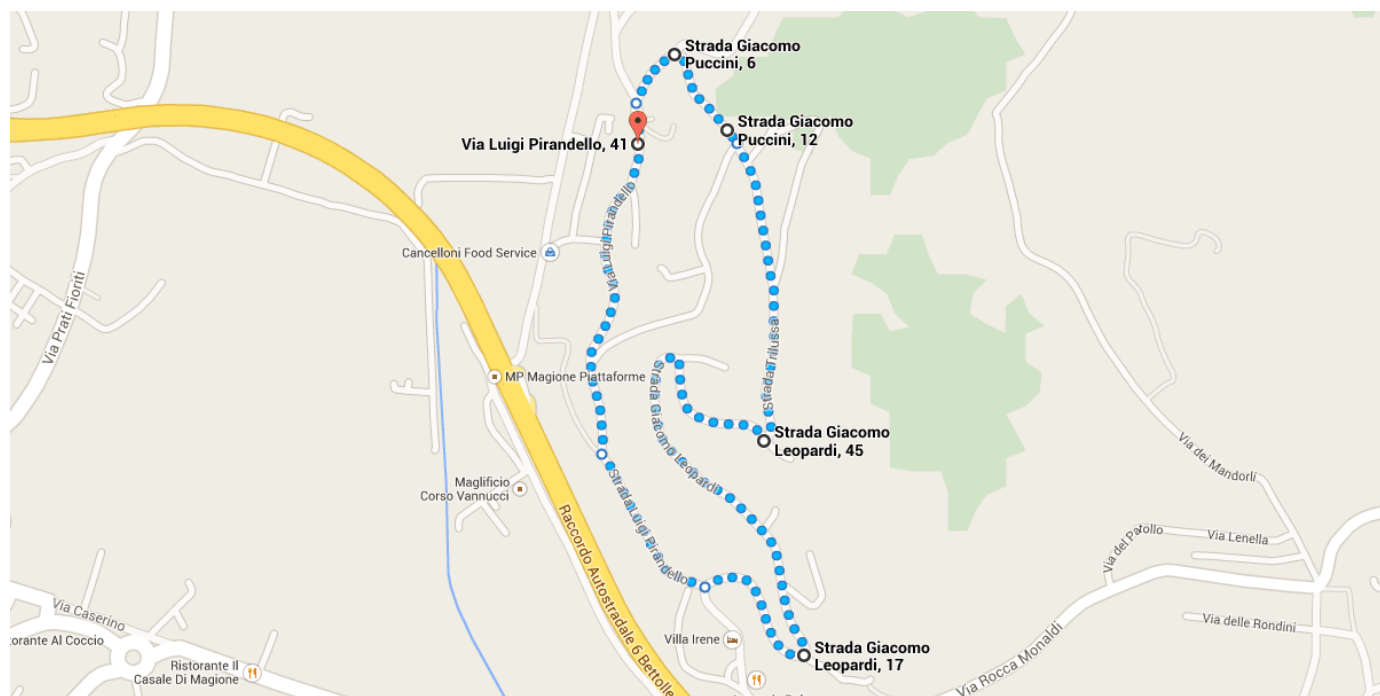

Indicazioni stradali da Via Luigi Pirandello, 41 a Via Luigi Pirandello, 41

○ Via Luigi Pirandello, 41

Magione PG

Fai attenzione: può includere errori o tratti non adatti ai pedoni

1. Procedi in direzione **sud** su **Via Luigi Pirandello** verso **Str. Ludovico Ariosto**

500 m

2. Svoltata a **sinistra** e imbocca **Str. Luigi Pirandello**

270 m

3. Svoltata a **sinistra** e imbocca **Str. Giacomo Leopardi**

220 m

1,0 km/12 min

○ Strada Giacomo Leopardi, 17

Magione PG

- 4. Procedi in direzione **nord** su **Str. Giacomo Leopardi** verso **Str. Salvatore Quasimodo**

 La tua destinazione è sulla destra

800 m
800 m/12 min

○ Strada Giacomo Leopardi, 45

Magione PG

- 5. Procedi in direzione **nord** su **Str. Trilussa** verso **Str. Vittorio Alfieri**

450 m

- 6. Continua su **Str. Giacomo Puccini**

26 m
500 m/6 min

○ Strada Giacomo Puccini, 12

Magione PG

- 7. Procedi in direzione **nordovest** su **Str. Giacomo Puccini** verso **Via Luigi Pirandello**

150 m
150 m/1 min